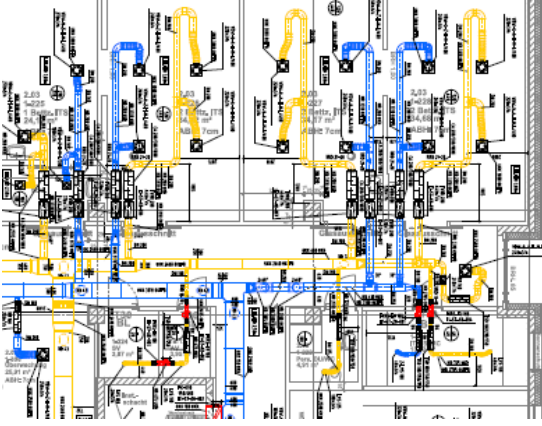

TASARIM KILAVUZLARI

ODA IKLİMLENDİRME SİSTEMLERİNİZİN KOLAY VE BİREYSEL PLANLAMASI

Tasarım kılavuzlarımız, oda iklimlendirme sistemlerinizin bireysel planlamasında sizi destekler.

Planlama kriterlerimiz, yasal kriterler ve standartlar, bireysel ürünlerin kullanımına ilişkin açıklamalar, ekonomik fizibilite çalışmaları, mimari tasarım opsiyonları ve detaylı ürün incelemeleri ile, projenize uygun bileşen, cihaz ve sistemleri seçebilirsiniz.